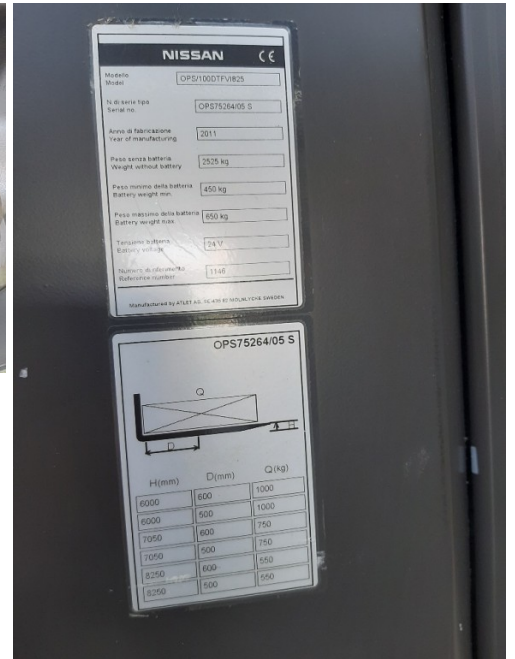

COMMISSIONATORE NISSAN OPS/100DTFV1825

**Commissionatori Nissan (varie disponibilità)**  
**Altezza di soll. mm. 8250**  
**Montante Duplex**  
**Anno 2011**  
**Ore di lavoro dalle 2900 alle 5000**  
**Contattarci per maggiori informazioni**

PRODUCT DESCRIPTION

**ALTRE CARATTERISTICHE**

Matricola carrello	75264 (varie)
Matricola interna	<b>19C0005 (varie)</b>
Forche mm	1150
Tipo gommatura	Vulkollan
Stato gomme ant	
Stato gomme post	
Tipo motore / batteria	24v
Stato motore/batteria	Buona
Attrezzatura	
Attrezzatura suppl.	
Accessori 1	
Accessori 2	
Accessori 3	
Accessori 4	
Accessori 5	
Accessorio 6	Carica batterie
Nota	Normative di sicurezza
Certificato CE	Presente
Manuali	Presente