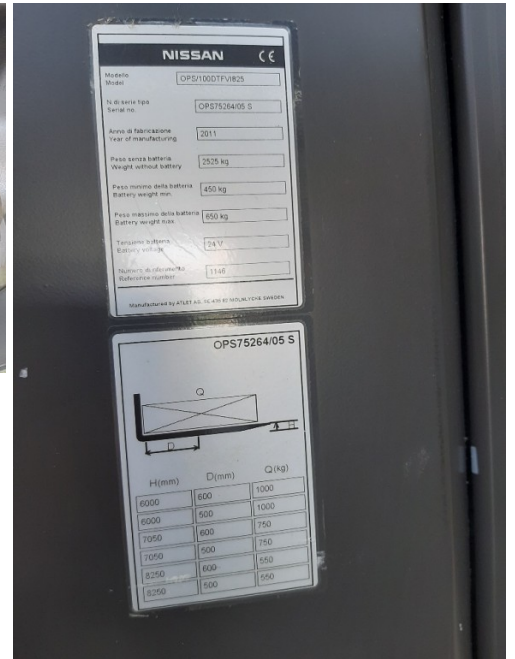

COMMISSIONATORE NISSAN OPS/100DTFV1825

Commissionatori Nissan (varie disponibilità)
Altezza di soll. mm. 8250
Montante Duplex
Anno 2011
Ore di lavoro dalle 2900 alle 5000
Contattarci per maggiori informazioni

PRODUCT DESCRIPTION

ALTRE CARATTERISTICHE

Matricola carrello	75264 (varie)
Matricola interna	19C0005 (varie)
Forche mm	1150
Tipo gommatura	Vulkollan
Stato gomme ant	
Stato gomme post	
Tipo motore / batteria	24v
Stato motore/batteria	Buona
Attrezzatura	
Attrezzatura suppl.	
Accessori 1	
Accessori 2	
Accessori 3	
Accessori 4	
Accessori 5	
Accessorio 6	Carica batterie
Nota	Normative di sicurezza
Certificato CE	Presente
Manuali	Presente